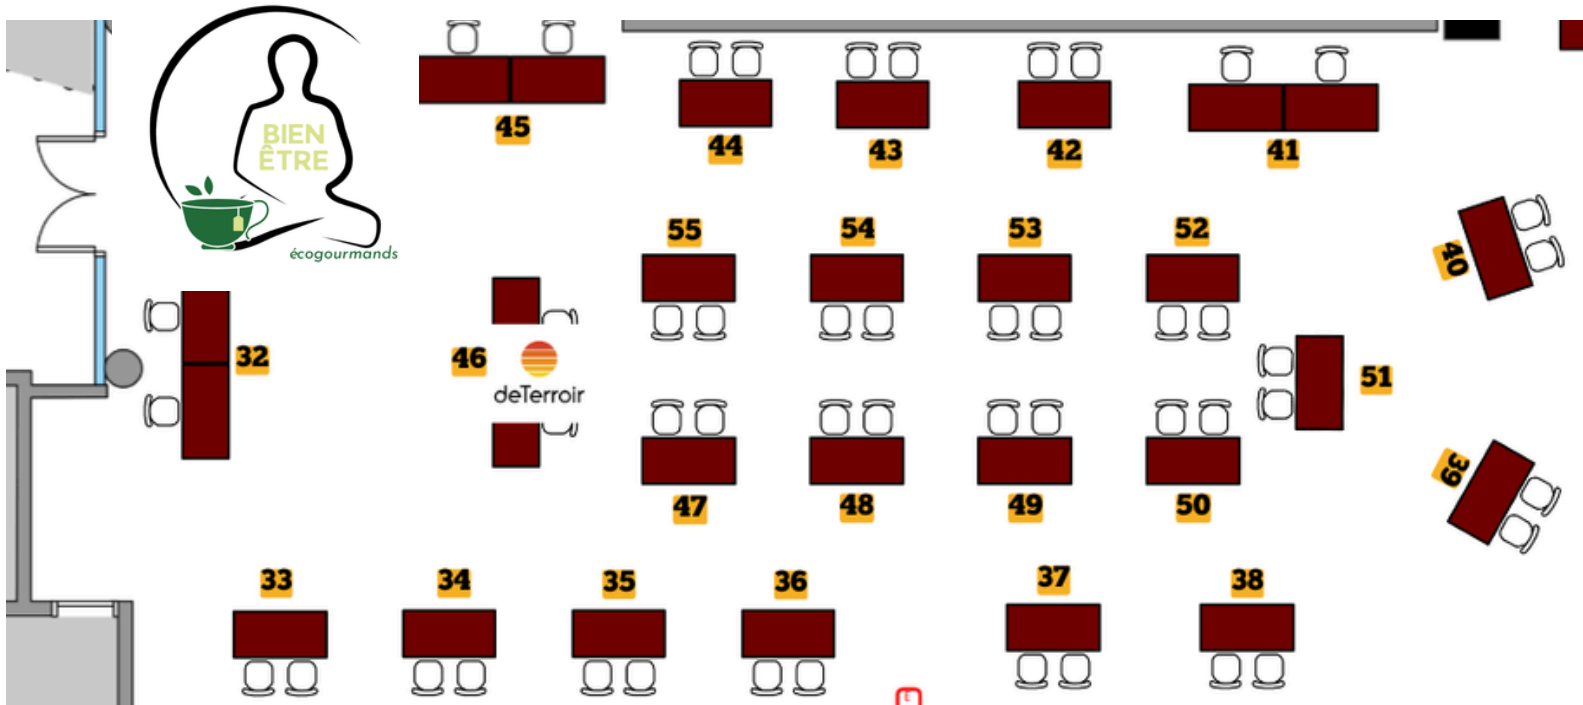

SALLE BIEN ÊTRE

| | | | |
|----|--|----|---|
| 32 | Esprit de la nature | 44 | Bartande par Laurie |
| 33 | Herboristerie la Racine pour tous les maux | 45 | Créations Ratté  |
| 34 | Plantation Siwi | 46 | DeTerroir Café |
| 35 | La Sagiterre | 47 | Aliments Oh'Maïa inc |
| 36 | Secret des bois | 48 | Nature on you |
| 37 | Pur safran | 49 | La Terre du 9 |
| 38 | Les petits pots de Lulu | 50 | Truffes Québec |
| 39 | Hydromellerie Cru d'Abeilles | 51 | Hazelle Chocolat |
| 40 | Miss Marmite | 52 | Safran Nordique |
| 41 | Herboristerie La Maria | 53 | Stirjoy |
| 42 | Ferme Bobary | 54 | Potions Boréale |
| 43 | Domaine Small | 55 | Compliments de Belle-Maman |